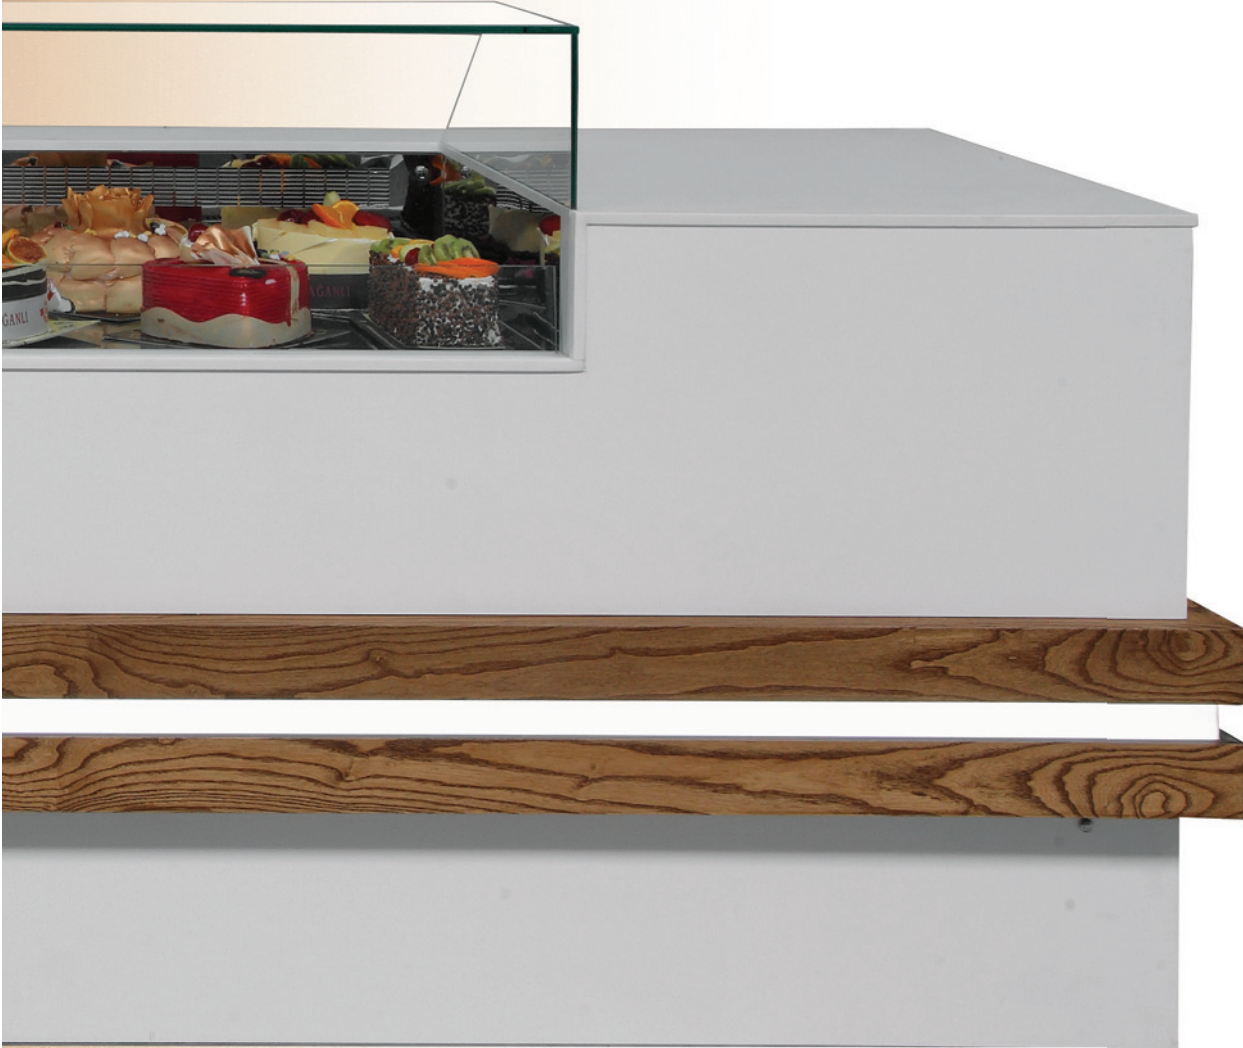

ZAMBAK

LILY

ZAMBAK

LILY

Unlu Mamüller Teşhir Reyonu / Bakery Products Display Case

ZAMBAK modeli yaş pasta, kuru pasta, baklava, börek ve çikolata gibi ürünlerin teşhirine yönelik olarak elit bir şekilde tasarlanmıştır. Bu şık reyonun ahşap ve doğal taş kaplamaları ve ortası aydınlatmalı ahşap kısmı mağazanıza çok büyük şıklık katacaktır. Zengin ahşap ve doğal taş seçenekleri ile tamamen ihtiyaçlarınıza ve isteklerinize göre tasarlanabilecek olan ZAMBAK modeli teşhir reyonları elit pastaneler ve cafelerin atmosferini değiştirecektir.

The LILY model has been designed in a very stylish way with regards to displaying of products like, cakes, cookies, baklava, pies and chocolates. This chic case's wood and natural stone coverings and the middle part of the wood illuminated adds great stylishness for your store. The LILY model display rayons, which can be designed in accordance with your requirements and wishes completely with its rich wooden and natural stone selections and with different dimensions, will change atmosphere of elite patisseries and cafes.

ZAMBAK

LILY

Unlu Mamüller Teşhir Reyonu / Bakery Products Display Case

ZAMBAK

LILY

Unlu Mamüller Teşhir Reyonu / Bakery Products Display Case

Zambak / Lily SL

Soğutmalı Reyon
Refrigerated Case

Zambak / Lily SL

Soğutmalı Salatbar
Refrigerated Saladbar

Zambak / Lily SL

Isıtmalı Bemvari
Heated Bain Marie

Zambak / Lily SL

Soğutmalı Banko
Refrigerated Bank

Zambak / Lily SL

Banko
Bank