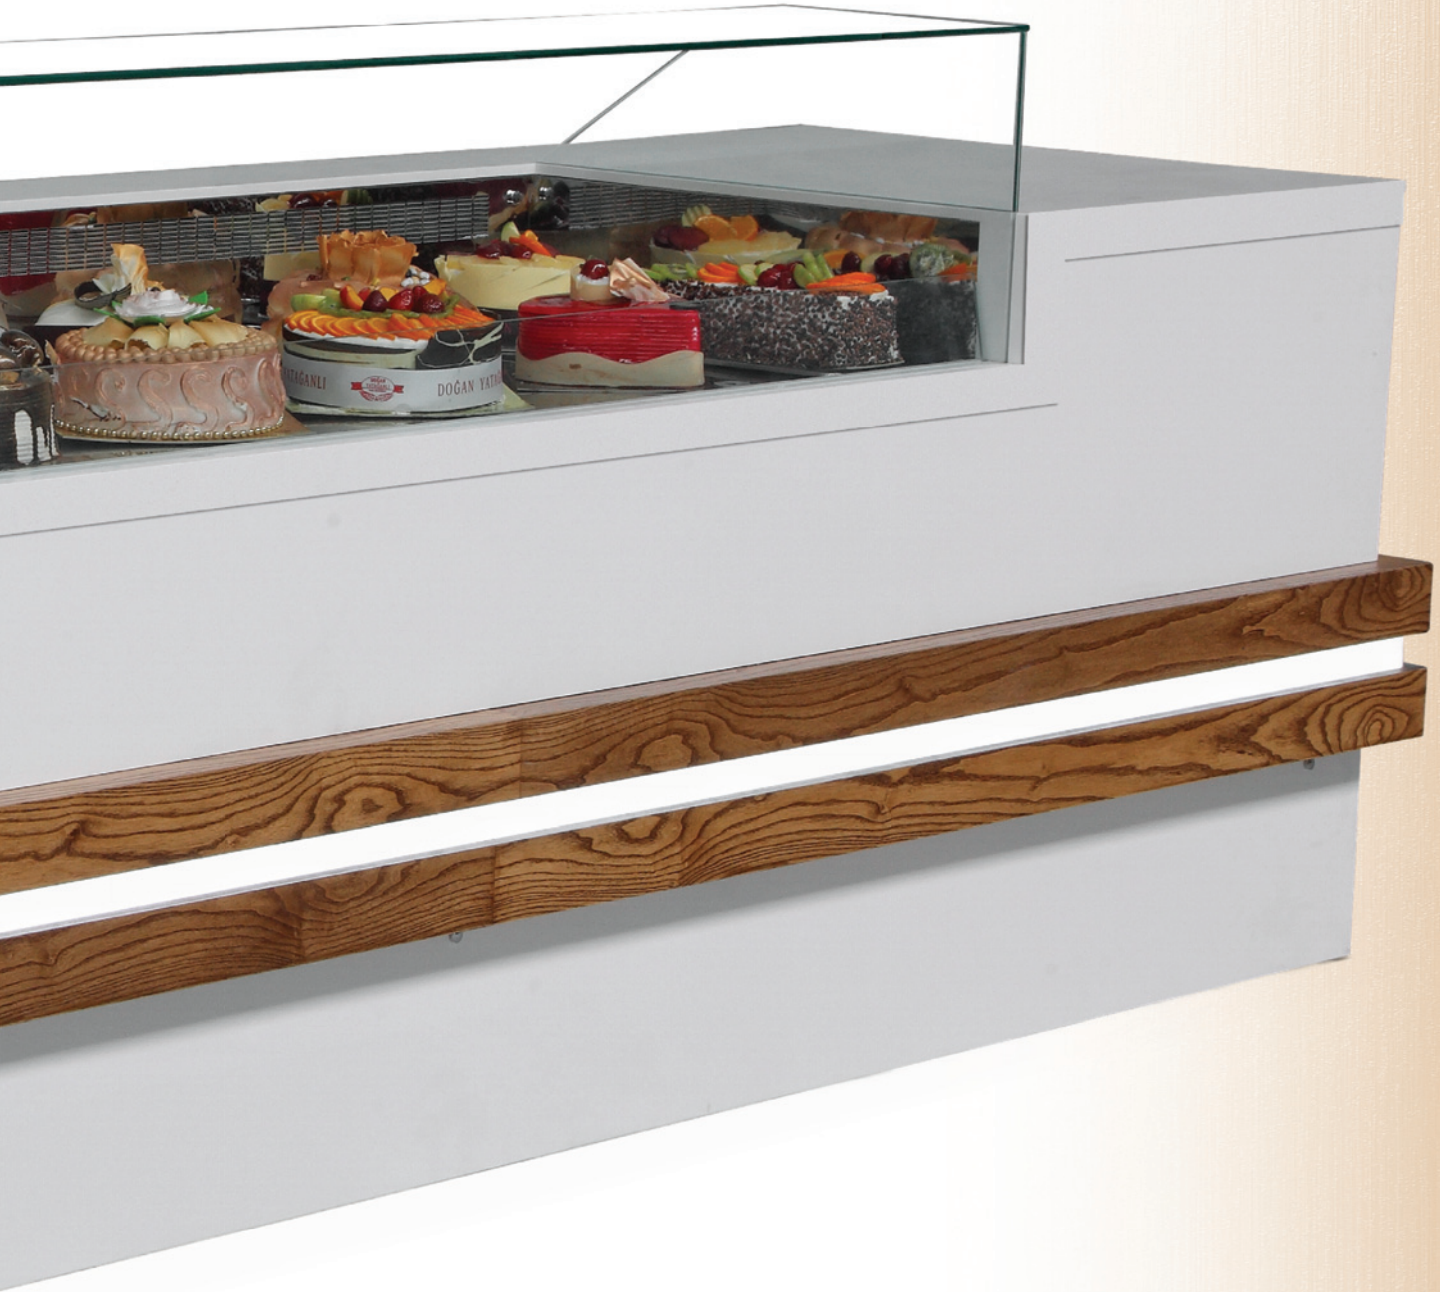

ZAMBAK

LILY

ZAMBAK

LILY

Unlu Mamüller Teşhir Reyonu / Bakery Products Display Case

ZAMBAK modeli yaş pasta, kuru pasta, baklava, börek ve çikolata gibi ürünlerin teşhirine yönelik olarak elit bir şekilde tasarlanmıştır. Bu şık reyonun ahşap ve doğal taş kaplamaları ve ortası aydınlatmalı ahşap kısmı mağazanıza çok büyük şıklık katacaktır. Zengin ahşap ve doğal taş seçenekleri ile tamamen ihtiyaçlarınıza ve isteklerinize göre tasarlanabilecek olan ZAMBAK modeli teşhir reyonları elit pastaneler ve cafelerin atmosferini değiştirecektir.

The LILY model has been designed in a very stylish way with regards to displaying of products like, cakes, cookies, baklava, pies and chocolates. This chic case's wood and natural stone coverings and the middle part of the wood illuminated adds great stylishness for your store. The LILY model display rayons, which can be designed in accordance with your requirements and wishes completely with its rich wooden and natural stone selections and with different dimensions, will change atmosphere of elite patisseries and cafes.

ZAMBAK

LILY

Unlu Mamüller Teşhir Reyonu / Bakery Products Display Case

ZAMBAK

LILY

Unlu Mamüller Teşhir Reyonu / Bakery Products Display Case

Zambak / Lily SL

Soğutmalı Reyon
Refrigerated Case

Zambak / Lily SL

Soğutmalı Salatbar
Refrigerated Saladbar

Zambak / Lily SL

Isıtmalı Bemvari
Heated Bain Marie

Zambak / Lily SL

Soğutmalı Banko
Refrigerated Bank

Zambak / Lily SL

Banko
Bank